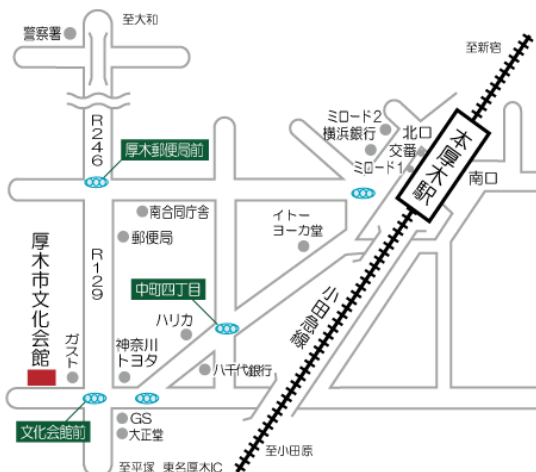

## 会 場《厚木市文化会館》

住所 厚木市恩名1-9-20